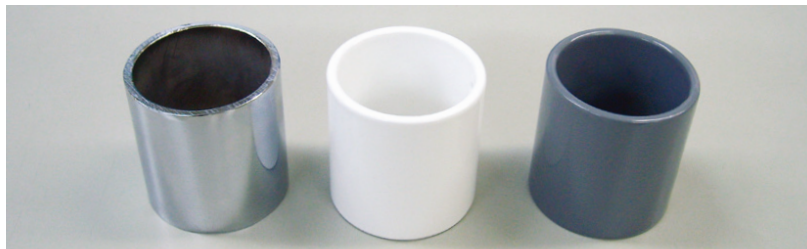

アルーラのレールが新しくなりました

タスカルアルーラのガイドレールカラーが新しくなりました。
新カラーは屋内屋外共通、「グレースホワイト」「グレー」「ブラウン」の
3色となります。

旧 レール

メッキ(屋内) ホワイト(屋外) グレー(屋外)

新 レール

グレースホワイト

グレー

ブラウン

※写真はイメージです。実際の色とは異なる場合がございます。